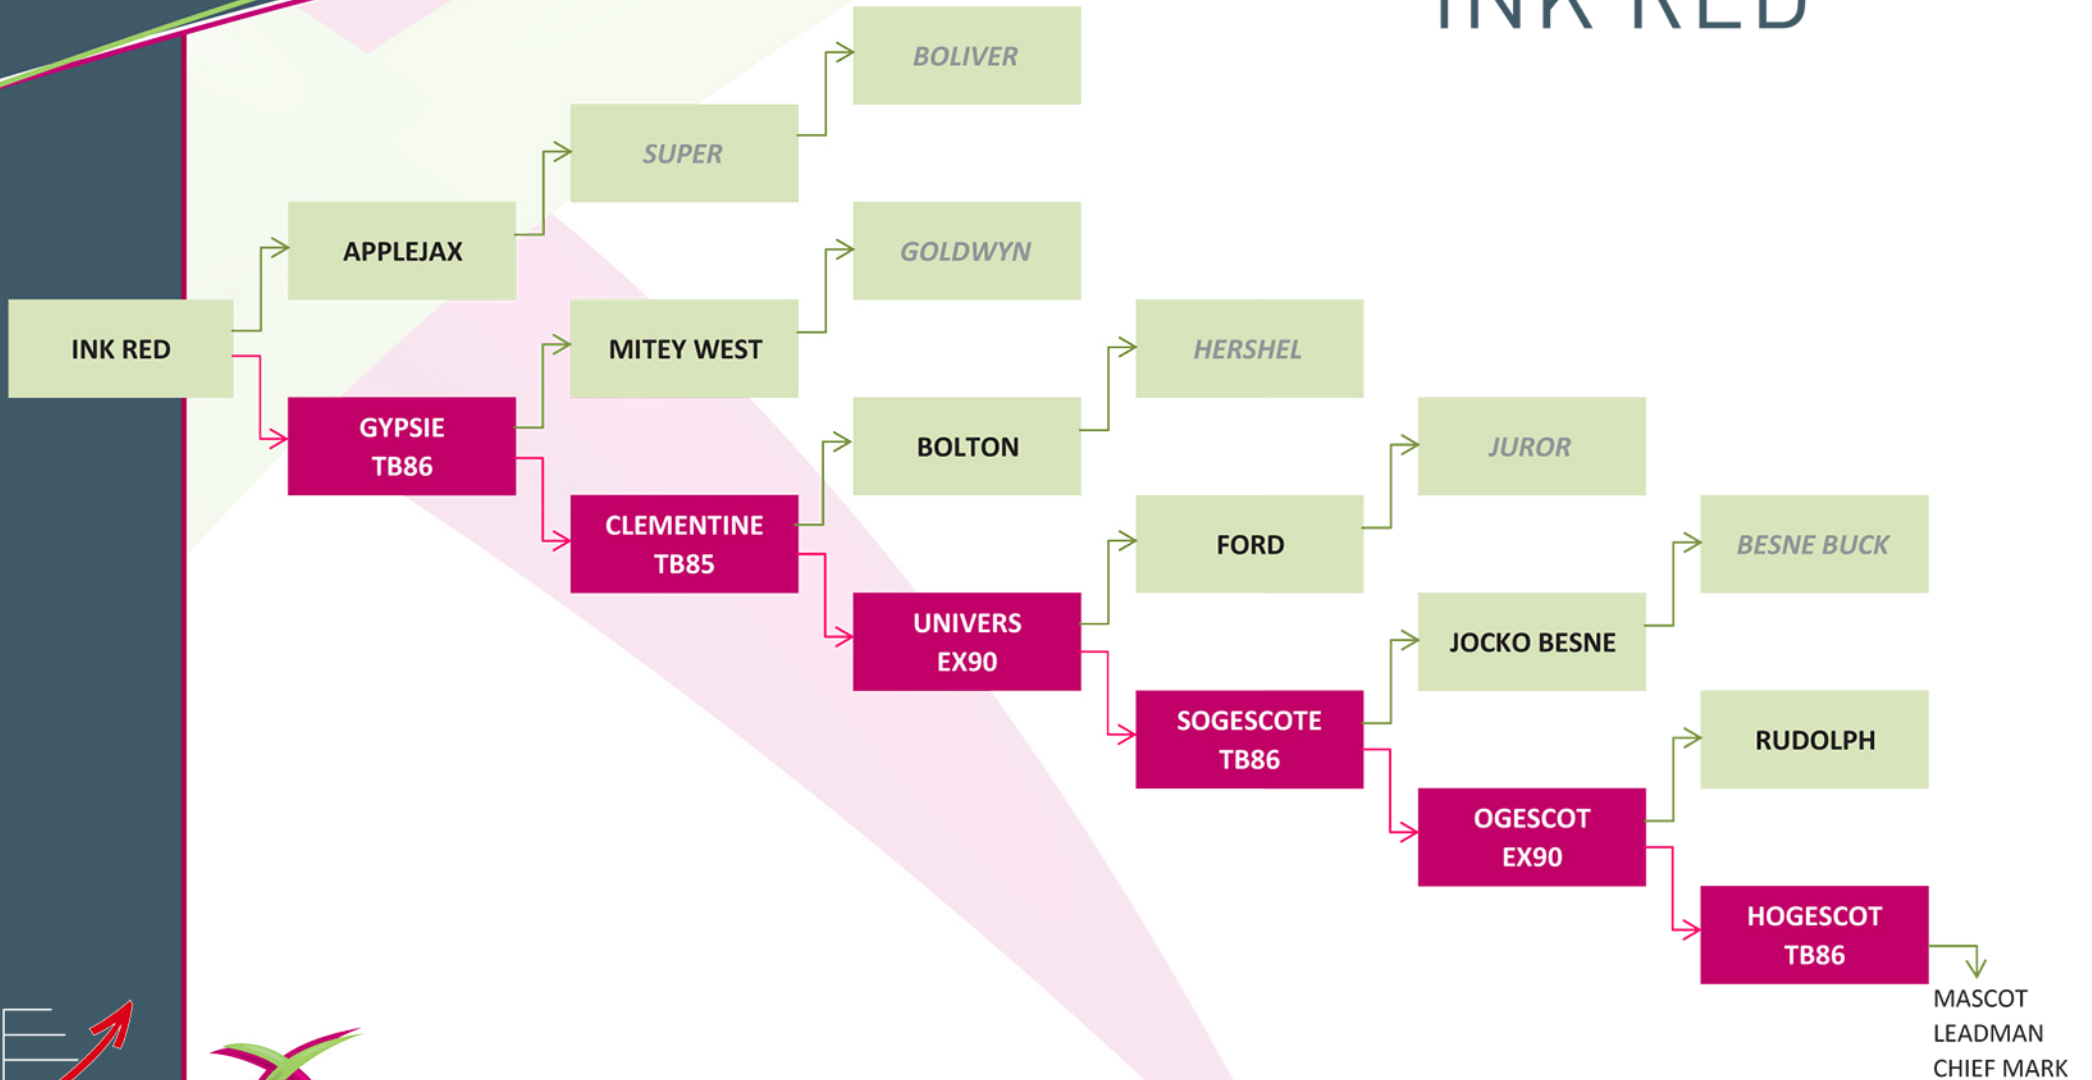

DOSSIER TECHNIQUE : PEDIGREE

PRIM'HOLSTEIN

INK RED

NAISSEUR : EARL RIBOUCHON - 56 MONTERBLANC